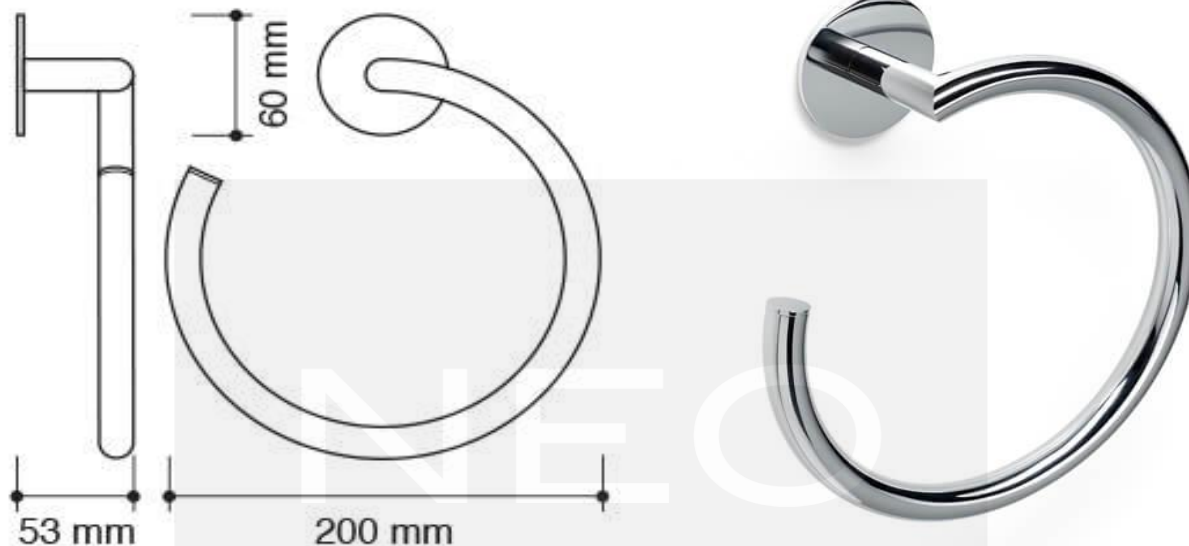

ref.: 00350
toallero anilla latón ARO
towel ring ARO
anneau porte-serviette ARO
toalheiro anilha ARO
portasalviette anello ARO

8 421964 003500

chromo / chrome / chromé / cromo / cromato
caja / box / boîte / caixa / scatola