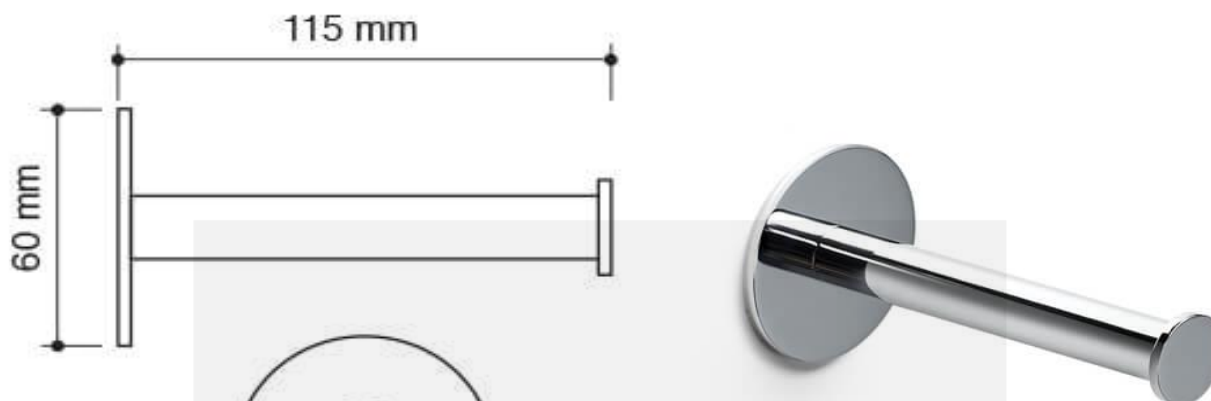

ref.: 00357

portarrollos repuesto frontal ARO

toilet roll holder ARO

porte-papier réserve ARO

porta rolos substituição ARO

portarotolo riserva ARO

NEO
DEK

8 421964 003579

cromo / chrome / chromé / cromo / cromato

caja / box / boîte / caixa / scatola

LATÓN