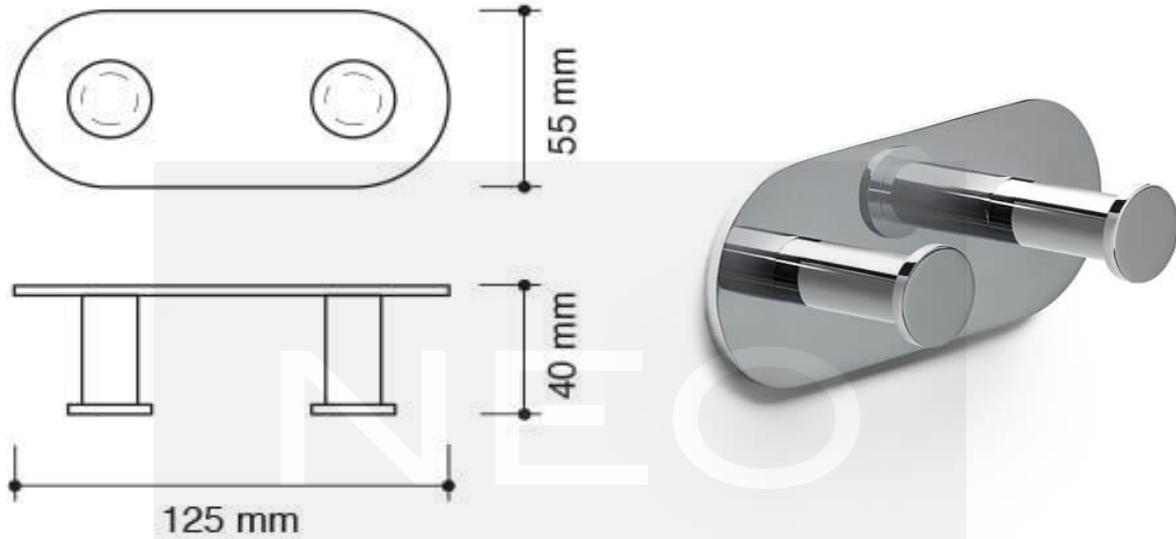

ref.: 00358
percha doble ARO
double hook ARO
crochet double ARO
cabide duplo ARO
appendiabiti doppio ARO

8 421964 003586

chromo / chrome / chromé / cromo / cromato
caja / box / boîte / caixa / scatola
LATÓN