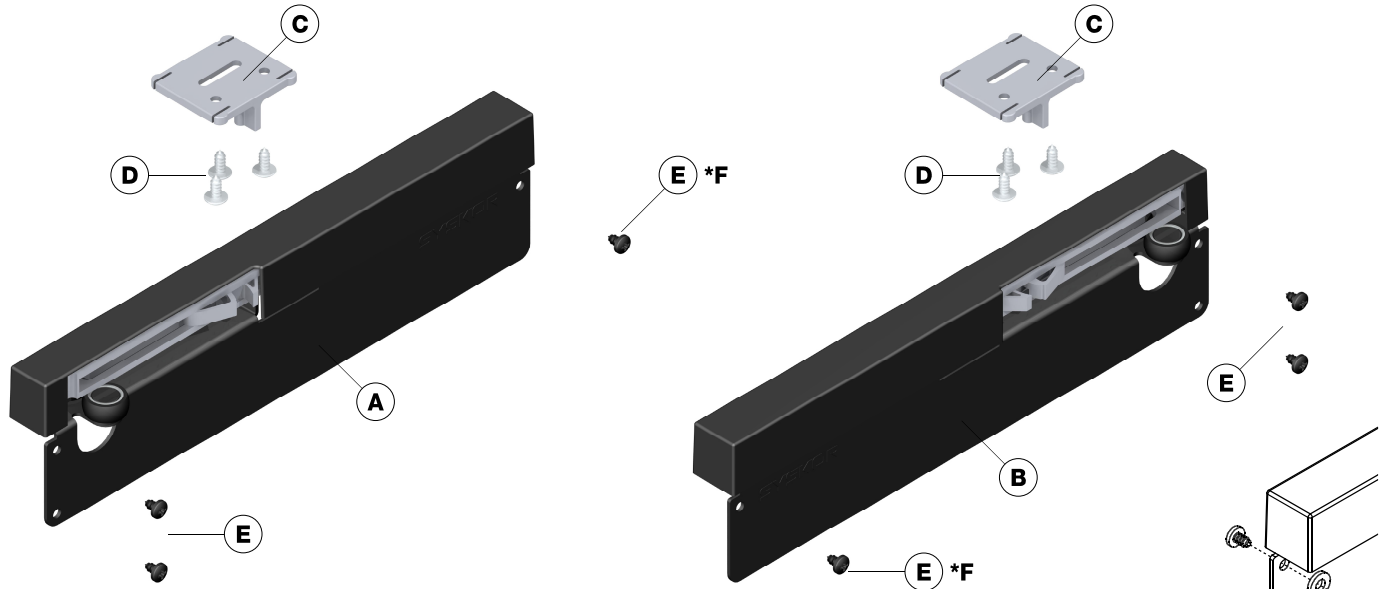

EASY SOFT
TERRA

kit de 2 ruedas altas con cierre amortiguado
2 upper wheels with soft closing
 para puertas correderas · for sliding doors

A 1x
 rueda derecha
right wheel

B 1x
 rueda izquierda
left wheel

C 2x
 activadores
activators

D 6x
 tornillos
screws
 4x10

E 6x
 tornillos
screws
 3,5x6,5

***F 2x** arandelas (solo serie minimal)
washers (minimal series only)
TR10V1/TR10V2/TR10V7
TR16V1/TR16V2/TR16V4/TR16V7