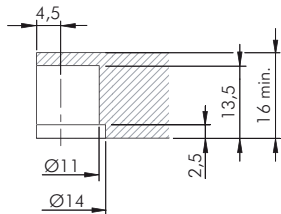

MAORI  **16 mm**

EP

 = 5000 pcs.

11701040IL