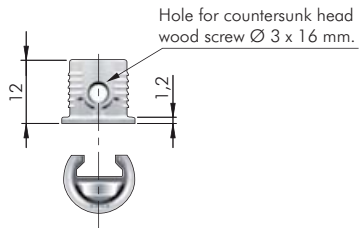

MAORI  **16 mm**

EP

 = 5000 pcs.

11701040IL