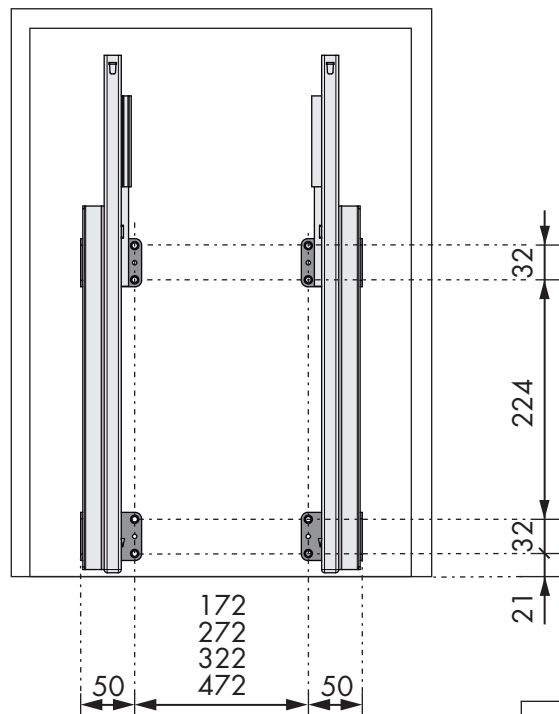

Accesorios opcionales | Optional accessories | Accessoires optionnels

Unidades en milímetros | Units in millimeters | Unités en millimètres