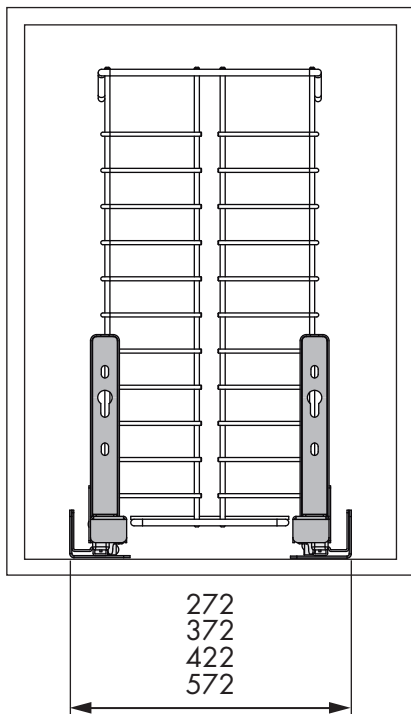

Accesorios opcionales | Optional accessories | Accessoires optionnels

Unidades en milímetros | Units in millimeters | Unités en millimètres