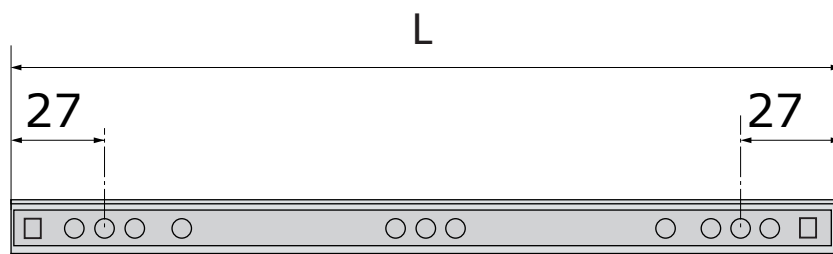

# MICROGUÍA

L Largo guía  
 A Longitud máxima cajón  
 B Apertura máxima cajón  
 C Perdida salida cajón  
 D Total guía abierta

REFERENCIA	L	A	B	C	D
701C17	182	314	264	50	314
702C17	214	378	328	50	378
703C17	246	418	344	74	418
704C17	278	482	408	74	482
705C17	310	546	472	74	546
706C17	342	588	492	96	588