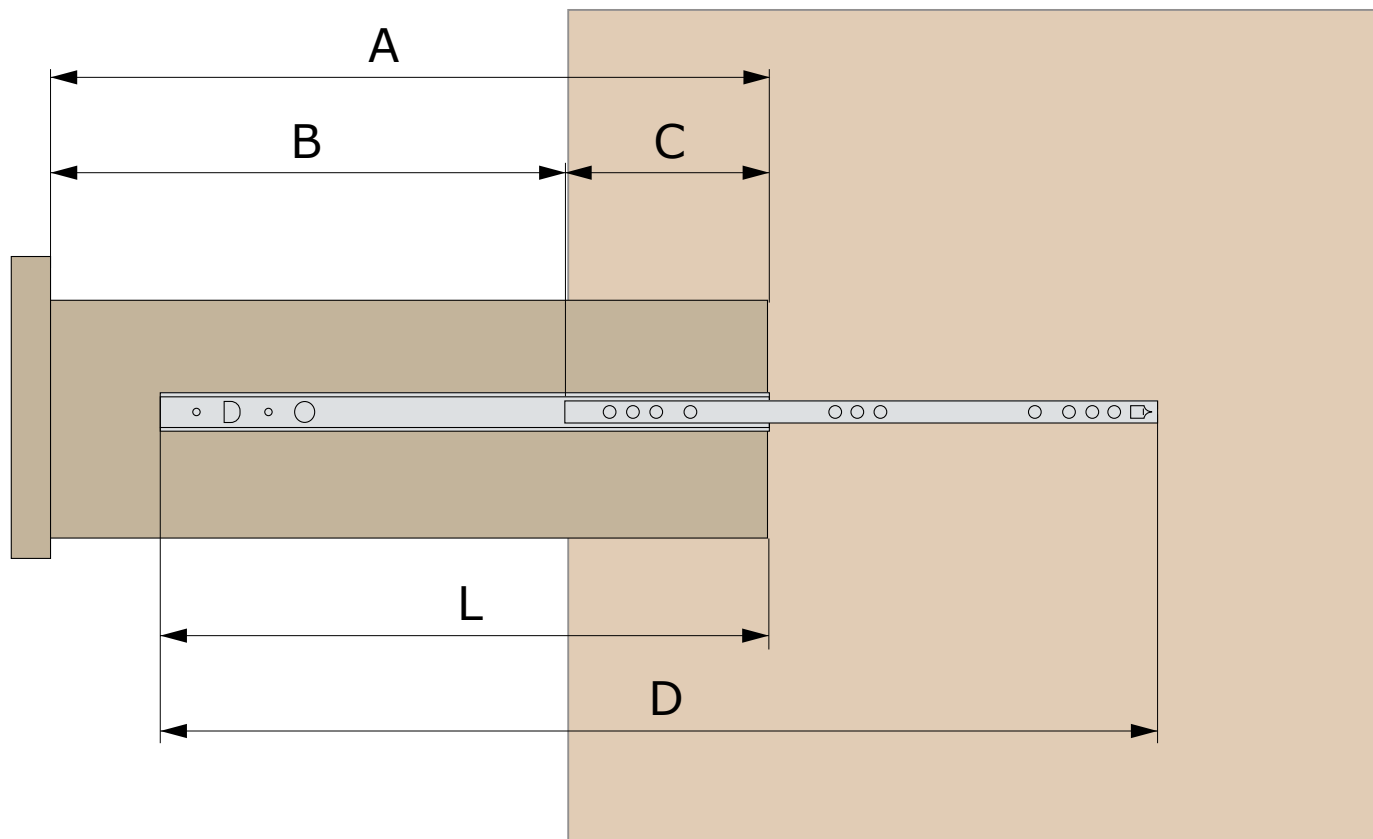

# MICROGUÍA

L Largo guía  
 A Longitud máxima cajón  
 B Apertura máxima cajón  
 C Perdida salida cajón  
 D Total guía abierta

REFERENCIA	L	A	B	C	D
701C17	182	314	264	50	314
702C17	214	378	328	50	378
703C17	246	418	344	74	418
704C17	278	482	408	74	482
705C17	310	546	472	74	546
706C17	342	588	492	96	588