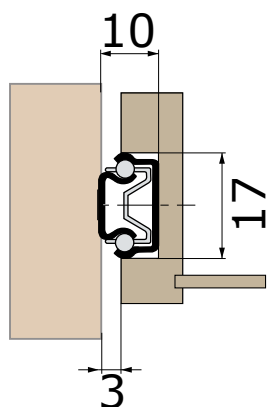

# MICROGUÍA

L Largo guía  
 A Longitud máxima cajón  
 B Apertura máxima cajón  
 C Perdida salida cajón  
 D Total guía abierta

REFERENCIA	L	A	B	C	D
701C17	182	314	264	50	314
702C17	214	378	328	50	378
703C17	246	418	344	74	418
704C17	278	482	408	74	482
705C17	310	546	472	74	546
706C17	342	588	492	96	588