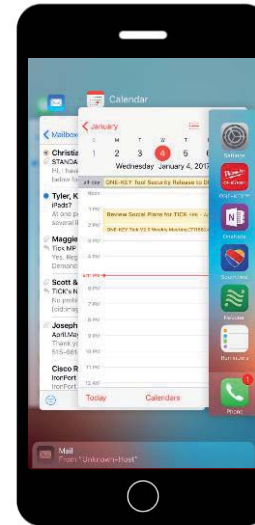

## Señal de Bluetooth patentada

- Disponible iBeacon (Exclusivo Milwaukee)
- iBeacon activa la aplicación dentro del rango en cualquier momento
- Actualizaciones de ubicación más consistentes y fiables

Compatible con Android

Aplicación abierta

Aplicación en 2º plano

Aplicación cerrada, móvil bloqueado

- **La aplicación trabaja con los teléfonos de este listado**
- **ONE-KEY™ es soportado por la mayoría de los teléfonos Android o Apple**
- **La lista va aumentando continuamente**

<b>Teléfono</b>	<b>Sistema operativo*</b>
iPhone 5s iPhone 6/6s iPhone 6+ iPhone 7/7+	iOS 8.4 – 10.2
Samsung Galaxy S4 Galaxy Note 5 Motorola Moto X LG G4 HTC One M9 Nexus 5X Nexus 6 Nexus 6P	Android 4.4 – 7.0