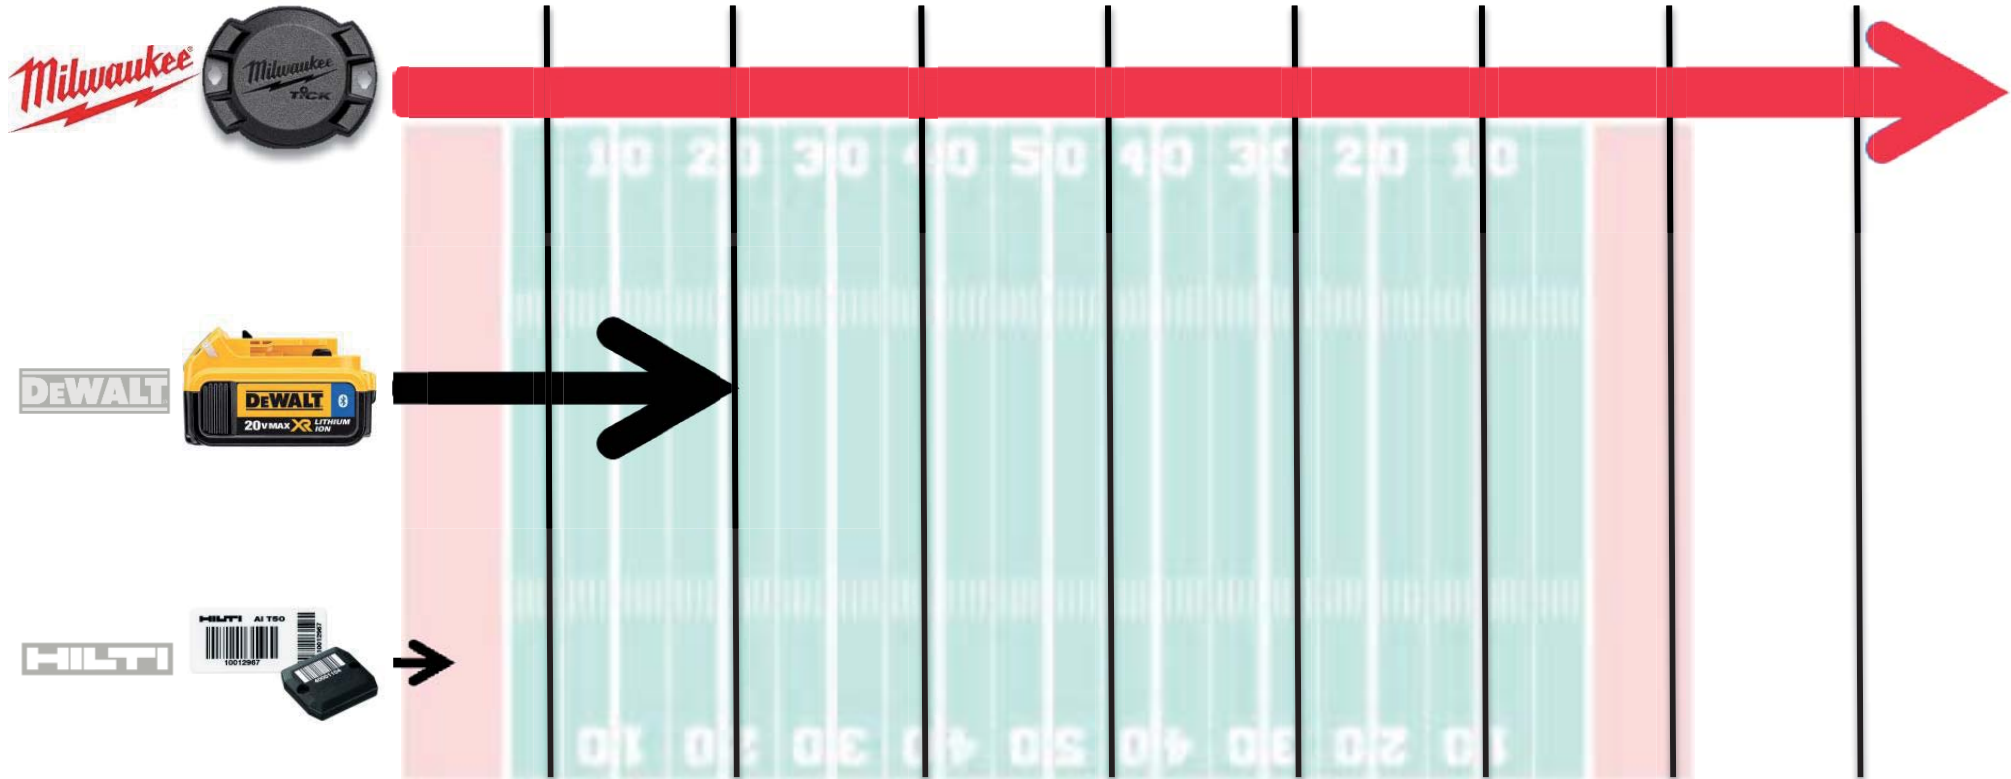

## COMPARACIÓN DE ALCANCE EN LÍNEA

30M

60M

90M

120M

- TICK puede llegar a un rango de 120 m en abierto
- La batería de Dewalt llegaría a 30 m
- El sistema Hilti llega a 5 m