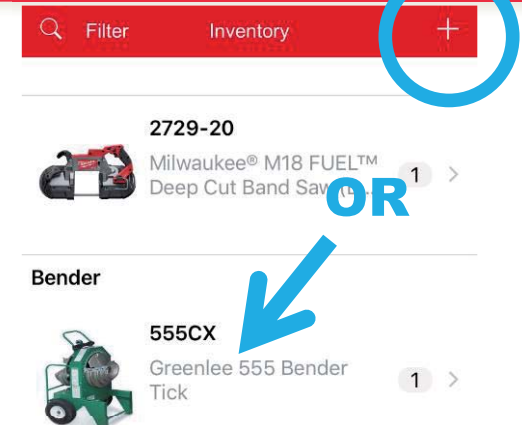

3 Añadir y seleccionar desde la aplicación