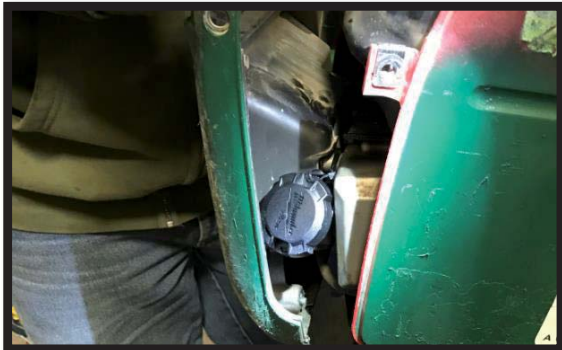

DISEÑO FUNCIONAL

Tapa de acceso a la batería

- *Fácil accesibilidad para reemplazar la batería cuando es necesario sustituir la batería*

Reemplazo de la pila de botón

- *Saber cuándo reemplazar la batería y saber cuánta carga le queda gracias al indicador de la aplicación*
- *Pila de botón estándar CR2032*

FÁCIL DE FIJARLO EN CUALQUIER LUGAR

Perfil estrecho

- *Ayuda a fijarse en más lugares sin sobresalir*