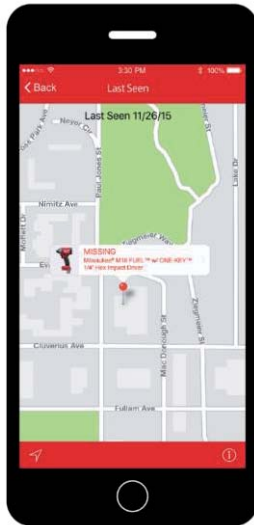

Señal de Bluetooth patentada

- Disponible iBeacon (Exclusivo Milwaukee)
- iBeacon activa la aplicación dentro del rango en cualquier momento
- Actualizaciones de ubicación más consistentes y fiables

Compatible con Android

Aplicación abierta