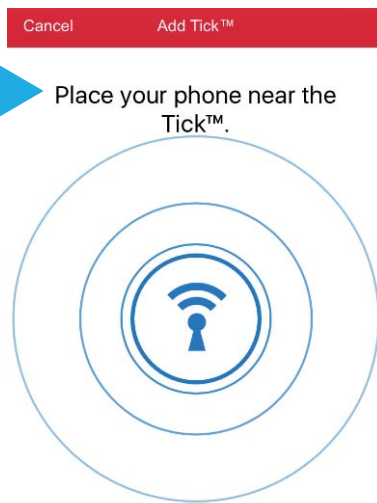

**Si no ves tu dispositivo contacta con:  
[onekeyfeedback@milwaukeeetool.com](mailto:onekeyfeedback@milwaukeeetool.com)**

\*El sist. Operativo lo puedes encontrar en el teléfono abriendo:

**iPhone:** Ajustes > General > Información

**Android:** Ajustes > Sistema > Sobre el teléfono

# Activación del TICK™

**1** Bajar la aplicación ONE-KEY™ y apuntarse

**2** Quitar el protector de la batería y de la parte trasera del TICK™

**3** Añadir y seleccionar desde la aplicación

**4** Situe el TICK™ a asociar y siga los pasos siguientes para activar el TICK™

**5** Fije el TICK™ y empiece a utilizarlo