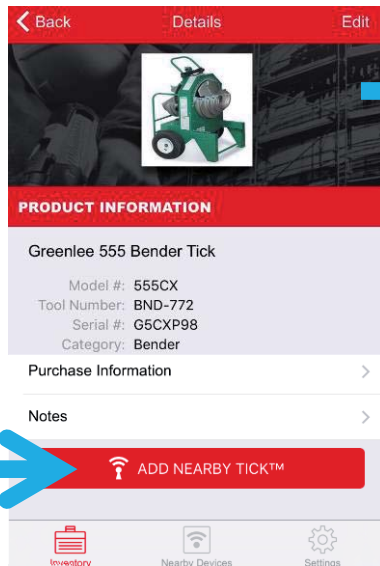

**Si no ves tu dispositivo contacta con:  
[onekeyfeedback@milwaukeeetool.com](mailto:onekeyfeedback@milwaukeeetool.com)**

\*El sist. Operativo lo puedes encontrar en el teléfono abriendo:

**iPhone:** Ajustes > General > Información

# Activación del TICK™

**1** Bajar la aplicación ONE-KEY™ y apuntarse

**2** Quitar el protector de la batería y de la parte trasera del TICK™

**3** Añadir y seleccionar desde la aplicación

**4** Situe el TICK™ a asociar y siga los pasos siguientes para activar el TICK™

**5** Fije el TICK™ y empiece a utilizarlo