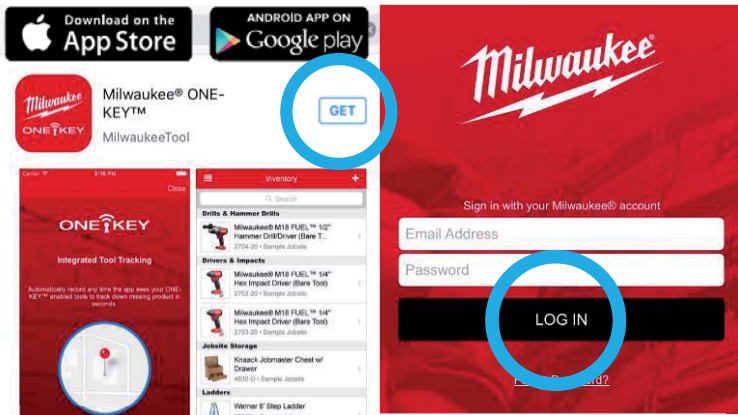

Activación del TICK™

1 Bajar la aplicación ONE-KEY™ y apuntarse