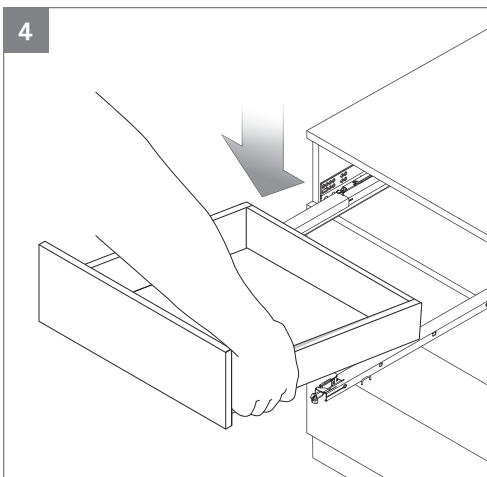

Montage/Assembly/Montage/Montaggio/Montaje/Monteringsanvisning/Монтаж

1

2

3

4

5

DYNAPRO

Verstellungen/Adjustment/Réglages/Regolazioni/Ajustes/Justering/Виды регулировки

113378 - 07/2021

<p>Max. + 3.5 mm</p> 	<p>Dynapro 3D/4D</p> 	<p>Dynapro 2D</p> 
--	--	---

<p>Max. + 4.0 mm</p> 	<p>Dynapro 2D/3D/4D</p> 	
--	--	--

<p>Max. ± 1.5 mm</p> 	<p>1</p> 	<p>2</p> 
---	--	---

<p>3</p> 	
---	---