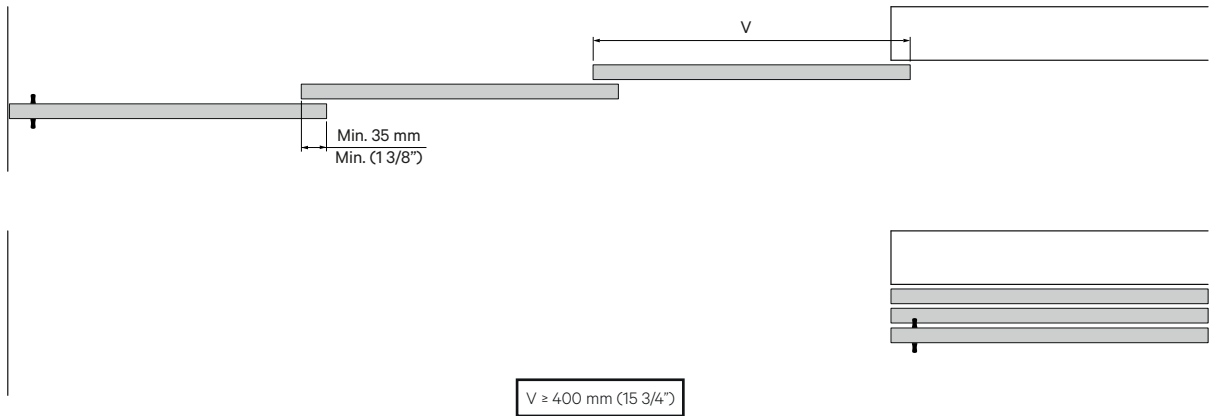

- Verdecktes Zubehörteil an der Unterseite des Paneels
- Für 2 oder 3 Paneele mit einem Gewicht von jeweils bis zu 150 kg (330 lbs)
- Erhältlich mit oder ohne Dämpfer KBS (Klein Brake System)
- Kompatibel mit unseren Stoppersystemen und der RETRAC-Reihe, für einen Mindestabstand von 4 mm (3/16") zwischen der oberen Schiene und dem Flügel.
- Passt zu allen auf dem Markt erhältlichen Holzschiebetüren
- Dieses Zubehörteil ist nicht mit unseren Bremssystemen KSC (Klein Soft Closing) kompatibel.
- 5 Jahre KLEIN®-Garantie

Bis zu 100.000 Zyklen geprüfte Systeme gemäß EN1527

GUIDER

Peso máximo puerta 150 kg
Maximum door weight 330 lbs

FÓRMULA VIABILIDAD /
FEASIBILITY FORMULA

! $A + 5 \text{ mm } (3/16") \geq B$ **✓**

Si se cumple esta fórmula es posible instalar el sistema.
If this formula is fulfilled, it is possible to install the system.

DISTANCIA ENTRE PERFILES /
DISTANCE BETWEEN PROFILES

$X = A + 5 \text{ mm } (3/16")$

GUIDER

GUIDER KBS

JGOS ACC NECESARIOS: Número de hojas - 1

SET OF ACCESORIES REQUIRED: Number of doors - 1

REFERENCIAS / REFERENCES / RÉFÉRENCES / REFERENZ