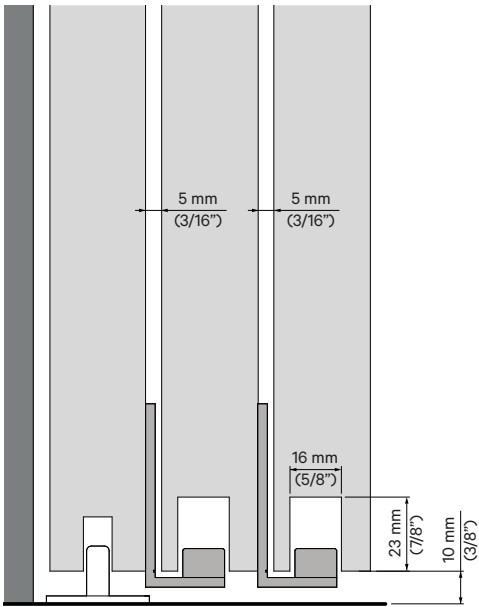

FÓRMULA VIABILIDAD /
FEASIBILITY FORMULA

! $A + 5 \text{ mm } (3/16") \geq B$ **✓**

Si se cumple esta fórmula es posible instalar el sistema.
If this formula is fulfilled, it is possible to install the system.

DISTANCIA ENTRE PERFILES /
DISTANCE BETWEEN PROFILES

$X = A + 5 \text{ mm } (3/16")$

GUIDER

GUIDER KBS