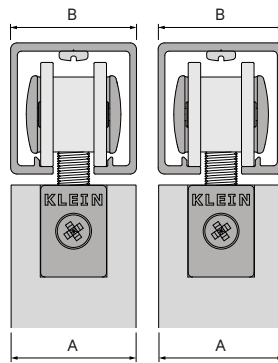

- Verdecktes Zubehörteil an der Unterseite des Paneels
- Für 2 oder 3 Paneele mit einem Gewicht von jeweils bis zu 150 kg (330 lbs)
- Erhältlich mit oder ohne Dämpfer KBS (Klein Brake System)
- Kompatibel mit unseren Stoppersystemen und der RETRAC-Reihe, für einen Mindestabstand von 4 mm (3/16") zwischen der oberen Schiene und dem Flügel.
- Passt zu allen auf dem Markt erhältlichen Holzschiebetüren
- Dieses Zubehörteil ist nicht mit unseren Bremssystemen KSC (Klein Soft Closing) kompatibel.
- 5 Jahre KLEIN®-Garantie

Bis zu 100.000 Zyklen geprüfte Systeme gemäß EN1527

GUIDER

Peso máximo puerta 150 kg
Maximum door weight 330 lbs

FÓRMULA VIABILIDAD /
FEASIBILITY FORMULA

! $A + 5 \text{ mm } (3/16") \geq B$ **✓**

Si se cumple esta fórmula es posible instalar el sistema.
If this formula is fulfilled, it is possible to install the system.

DISTANCIA ENTRE PERFILES /
DISTANCE BETWEEN PROFILES

$X = A + 5 \text{ mm } (3/16")$

GUIDER

GUIDER KBS

JGOS ACC NECESARIOS: Número de hojas - 1

SET OF ACCESORIES REQUIRED: Number of doors - 1

REFERENCIAS / REFERENCES / RÉFÉRENCES / REFERENZ