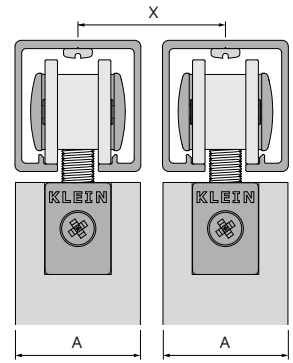

- Verdecktes Zubehörteil an der Unterseite des Paneels
- Für 2 oder 3 Paneele mit einem Gewicht von jeweils bis zu 150 kg (330 lbs)
- Erhältlich mit oder ohne Dämpfer KBS (Klein Brake System)
- Kompatibel mit unseren Stoppersystemen und der RETRAC-Reihe, für einen Mindestabstand von 4 mm (3/16") zwischen der oberen Schiene und dem Flügel.
- Passt zu allen auf dem Markt erhältlichen Holzschiebetüren
- Dieses Zubehörteil ist nicht mit unseren Bremssystemen KSC (Klein Soft Closing) kompatibel.
- 5 Jahre KLEIN®-Garantie

Bis zu 100.000 Zyklen geprüfte Systeme gemäß EN1527

GUIDER

Peso máximo puerta 150 kg
Maximum door weight 330 lbs

FÓRMULA VIABILIDAD /
FEASIBILITY FORMULA

! $A + 5 \text{ mm } (3/16") \geq B$ **✓**

Si se cumple esta fórmula es posible instalar el sistema.
If this formula is fulfilled, it is possible to install the system.

DISTANCIA ENTRE PERFILES /
DISTANCE BETWEEN PROFILES

$X = A + 5 \text{ mm } (3/16")$

GUIDER

GUIDER KBS

JGOS ACC NECESARIOS: Número de hojas - 1

SET OF ACCESORIES REQUIRED: Number of doors - 1

REFERENCIAS / REFERENCES / RÉFÉRENCES / REFERENZ