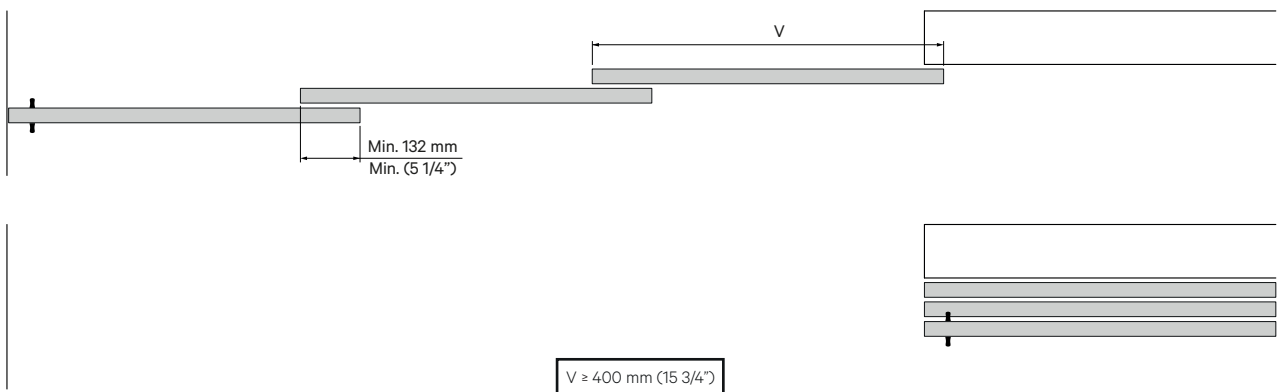

Bis zu 100.000 Zyklen geprüfte Systeme gemäß EN1527

GUIDER

Peso máximo puerta 150 kg
Maximum door weight 330 lbs

FÓRMULA VIABILIDAD /
FEASIBILITY FORMULA

! $A + 5 \text{ mm } (3/16") \geq B$ **✓**

Si se cumple esta fórmula es posible instalar el sistema.
If this formula is fulfilled, it is possible to install the system.

DISTANCIA ENTRE PERFILES /
DISTANCE BETWEEN PROFILES

$X = A + 5 \text{ mm } (3/16")$

GUIDER

GUIDER KBS

JGOS ACC NECESARIOS: Número de hojas - 1

SET OF ACCESORIES REQUIRED: Number of doors - 1

REFERENCIAS / REFERENCES / RÉFÉRENCES / REFERENZ