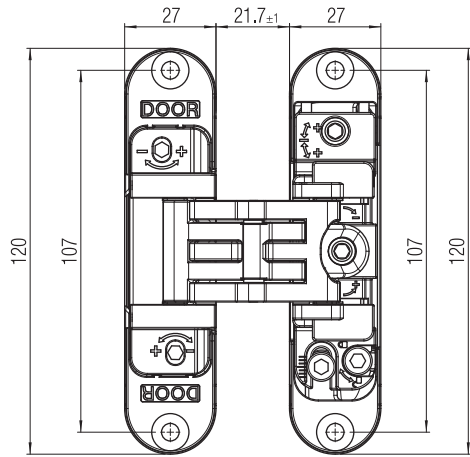

Istruzioni di Montaggio - Instrucciones de montaje - Montageanleitung - Assembling Instructions  
Instructions de Montage - Montagehandleiding - Инструкция по монтажу - Instrukcja montażu - 安装说明书

lato porta	lato stłpice
lado puerta	lado jamba
Türblattseite	Türpostenseite
Door side	Jamb side
coté porte	coté chambranle
kant deur	kant afwerklijst
Сторона дверного полотна	Сторона дверного косяка
Część skrzydłowa	Część ościeżnicowa
门扇边	门框边

- TSPIC Ø5X min.30 DIN7505-A
- TSPIC M5X min.20 UNI 7688 DIN965
- TSPEI M5X min.20 UNI 5933 DIN7991
- TSPIT M5X min.20 UNI 6109 DIN963
- TSPIC M5X min.20 UNI 8113 DIN7500-M

**Specific warnings:**

- Double the upper hinge whether a door closer is used;
- Double the bottom hinge whether a door stop or drop down seal is used;
- Place a central hinge whether the door leaf is higher than 2100mm.