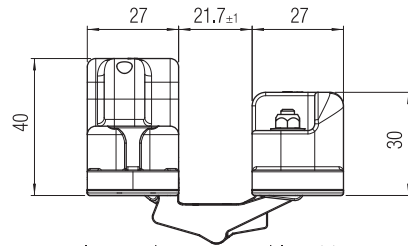

Istruzioni di Montaggio - Instrucciones de montaje - Montageanleitung - Assembling Instructions  
Instructions de Montage - Montagehandleiding - Инструкция по монтажу - Instrukcja montażu - 安装说明书

lato porta	lato stłpice
lado puerta	lado jamba
Türblattseite	Türpostenseite
Door side	Jamb side
coté porte	coté chambranle
kant deur	kant afwerklijst
Сторона дверного полотна	Сторона дверного косяка
Część skrzydłowa	Część ościeżnicowa
门扇边	门框边

- TSPIC Ø5X min.30 DIN7505-A
- TSPIC M5X min.20 UNI 7688 DIN965
- TSPEI M5X min.20 UNI 5933 DIN7991
- TSPIT M5X min.20 UNI 6109 DIN963
- TSPIC M5X min.20 UNI 8113 DIN7500-M

**Specific warnings:**

- Double the upper hinge whether a door closer is used;
- Double the bottom hinge whether a door stop or drop down seal is used;
- Place a central hinge whether the door leaf is higher than 2100mm.