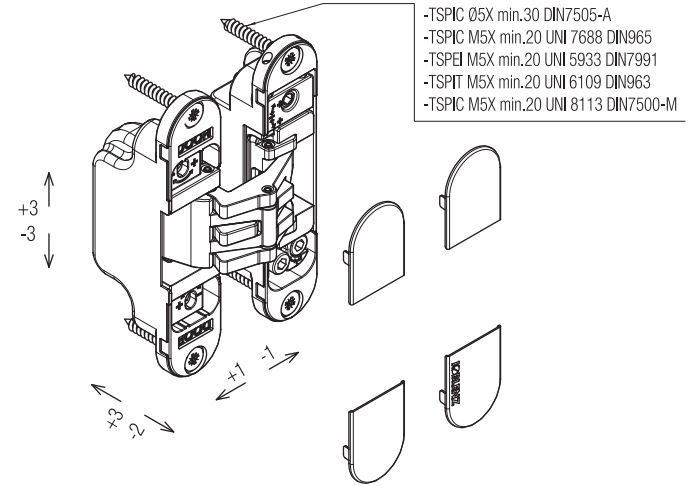

Istruzioni di Montaggio - Instrucciones de montaje - Montageanleitung - Assembling Instructions  
Instructions de Montage - Montagehandleiding - Инструкция по монтажу - Instrukcja montażu - 安装说明书

lato porta	lato stłpice
lado puerta	lado jamba
Türblattseite	Türpostenseite
Door side	Jamb side
coté porte	coté chambranle
kant deur	kant afwerklijst
Сторона дверного полотна	Сторона дверного косяка
Część skrzydłowa	Część ościeżnicowa
门扇边	门框边

- TSPIC Ø5X min.30 DIN7505-A
- TSPIC M5X min.20 UNI 7688 DIN965
- TSPEI M5X min.20 UNI 5933 DIN7991
- TSPIT M5X min.20 UNI 6109 DIN963
- TSPIC M5X min.20 UNI 8113 DIN7500-M

**Specific warnings:**

- Double the upper hinge whether a door closer is used;
- Double the bottom hinge whether a door stop or drop down seal is used;
- Place a central hinge whether the door leaf is higher than 2100mm.