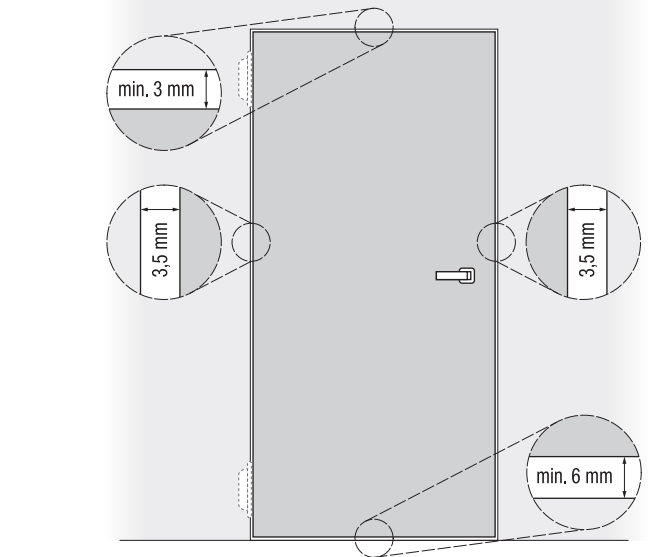

Istruzioni di Montaggio - Instrucciones de montaje - Montageanleitung - Assembling Instructions  
Instructions de Montage - Montagehandleiding - Инструкция по монтажу - Instrukcja montażu - 安装说明书

lato porta	lato stłpice
lado puerta	lado jamba
Türblattseite	Türpostenseite
Door side	Jamb side
coté porte	coté chambranle
kant deur	kant afwerklijst
Сторона дверного полотна	Сторона дверного косяка
Część skrzydłowa	Część ościeżnicowa
门扇边	门框边

- TSPIC Ø5X min.30 DIN7505-A
- TSPIC M5X min.20 UNI 7688 DIN965
- TSPEI M5X min.20 UNI 5933 DIN7991
- TSPIT M5X min.20 UNI 6109 DIN963
- TSPIC M5X min.20 UNI 8113 DIN7500-M

**Specific warnings:**

- Double the upper hinge whether a door closer is used;
- Double the bottom hinge whether a door stop or drop down seal is used;
- Place a central hinge whether the door leaf is higher than 2100mm.