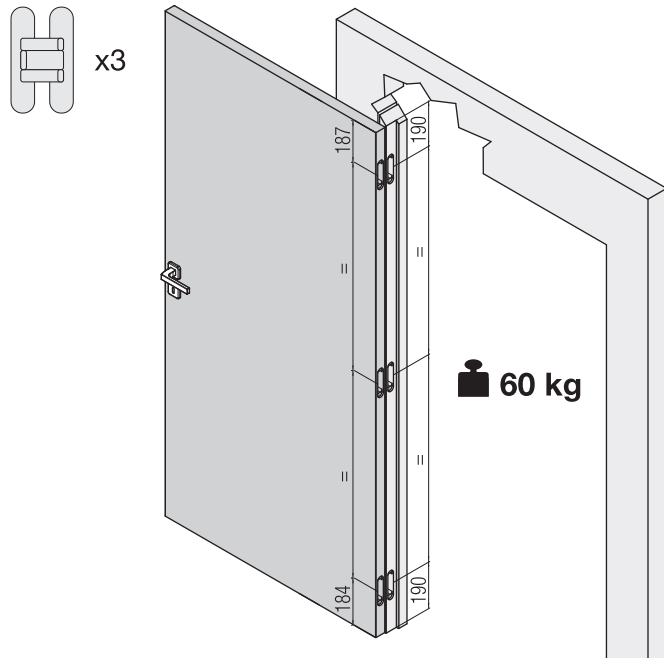

Istruzioni di Montaggio - Instrucciones de montaje - Montageanleitung - Assembling Instructions  
Instructions de Montage - Montagehandleiding - Инструкция по монтажу - Instrukcja montażu - 安装说明书

lato porta	lato stłpice
lado puerta	lado jamba
Türblattseite	Türpostenseite
Door side	Jamb side
coté porte	coté chambranle
kant deur	kant afwerklijst
Сторона дверного полотна	Сторона дверного косяка
Część skrzydłowa	Część ościeżnicowa
门扇边	门框边

- TSPIC Ø5X min.30 DIN7505-A
- TSPIC M5X min.20 UNI 7688 DIN965
- TSPEI M5X min.20 UNI 5933 DIN7991
- TSPIT M5X min.20 UNI 6109 DIN963
- TSPIC M5X min.20 UNI 8113 DIN7500-M

**Specific warnings:**

- Double the upper hinge whether a door closer is used;
- Double the bottom hinge whether a door stop or drop down seal is used;
- Place a central hinge whether the door leaf is higher than 2100mm.