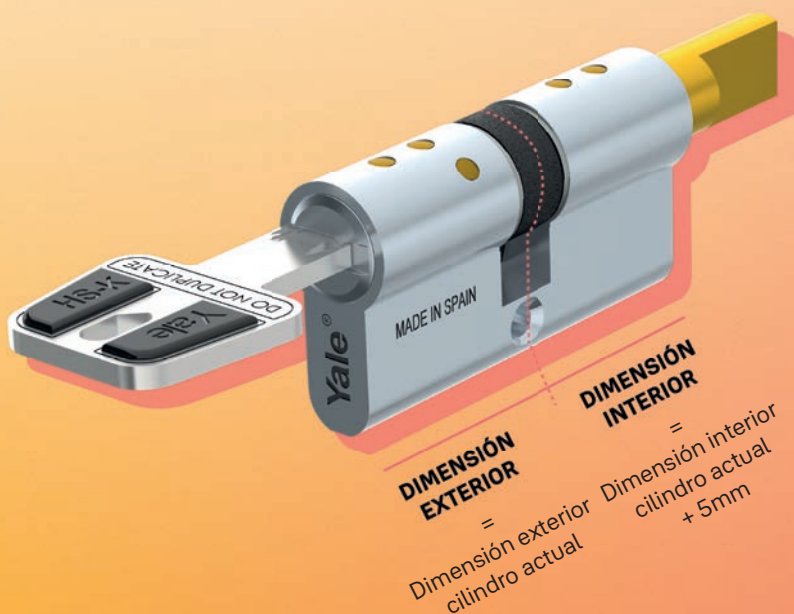

Especificaciones

Compatible con Linus Smart Lock	Cilindro específicamente diseñado para su uso con Linus® Smart Lock. Una perfecta combinación que garantiza el perfecto funcionamiento del conjunto.
Paletón de amarre	Paletón diseñado para un óptimo amarre con la cerradura inteligente Linus®.
Alta seguridad	Cilindro de seguridad patentado HS-K, con doble embrague. 7 pitones activos +2 sensores de acuerdo con la norma EN-1303.
Protección contra ataques	Anti-bump, anti-taladro, anti-ganzúa.
Amplia variedad de dimensiones (ver tabla de dimensiones)	Medición cilindro HS-K Linus®: • D. Interior: Medida del cilindro actual desde el frente hasta el centro de la leva + 5mm (necesarios para fijar la unidad Linus®). • D. Exterior: Medida del cilindro actual desde el frente hasta el centro de la leva.
Llaves	2 llaves planas reversibles de alpaca para apertura mecánica. Tarjeta de propiedad necesaria para obtener copias de llaves.
El embalaje incluye	Cilindro HS-K Linus® x 1 Tornillo de fijación x 1 Llaves x 2 Tarjeta de propiedad x 1

Dimensiones

Artículo	Dimensión interior	Dimensión exterior
HSKEL3530NM4	35mm	30mm
HSKEL4030NM4	40mm	30mm
HSKEL4030NM4	40mm	30mm
HSKEL3535NM4	35mm	35mm
HSKEL3540NM4	35mm	40mm
HSKEL4035NM4	40mm	35mm
HSKEL4040NM4	40mm	40mm

* Otras medidas bajo pedido

www.yalelock.es