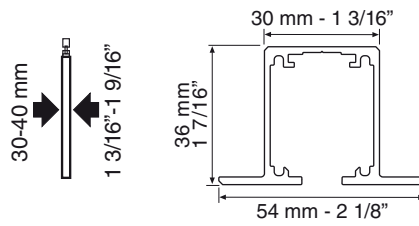

## LITE FOLD 100 E TOP

N = Número de hojas (Number of leaves)

$$v = \frac{L - 10 \text{ mm } (3/8") - (N - 1) \times Z}{N}$$

**PESO TOTAL DE LAS HOJAS 100 kg**  
**TOTAL WEIGHT OF THE LEAVES 220 lbs**

**2 HOJAS**  
**2 LEAVES**