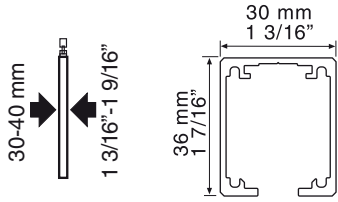

## LITE FOLD 100 E TOP

N = Número de hojas (Number of leaves)

$$v = \frac{L - 10 \text{ mm } (3/8") - (N - 1) \times Z}{N}$$

**PESO TOTAL DE LAS HOJAS 100 kg**  
**TOTAL WEIGHT OF THE LEAVES 220 lbs**

**2 HOJAS**  
**2 LEAVES**