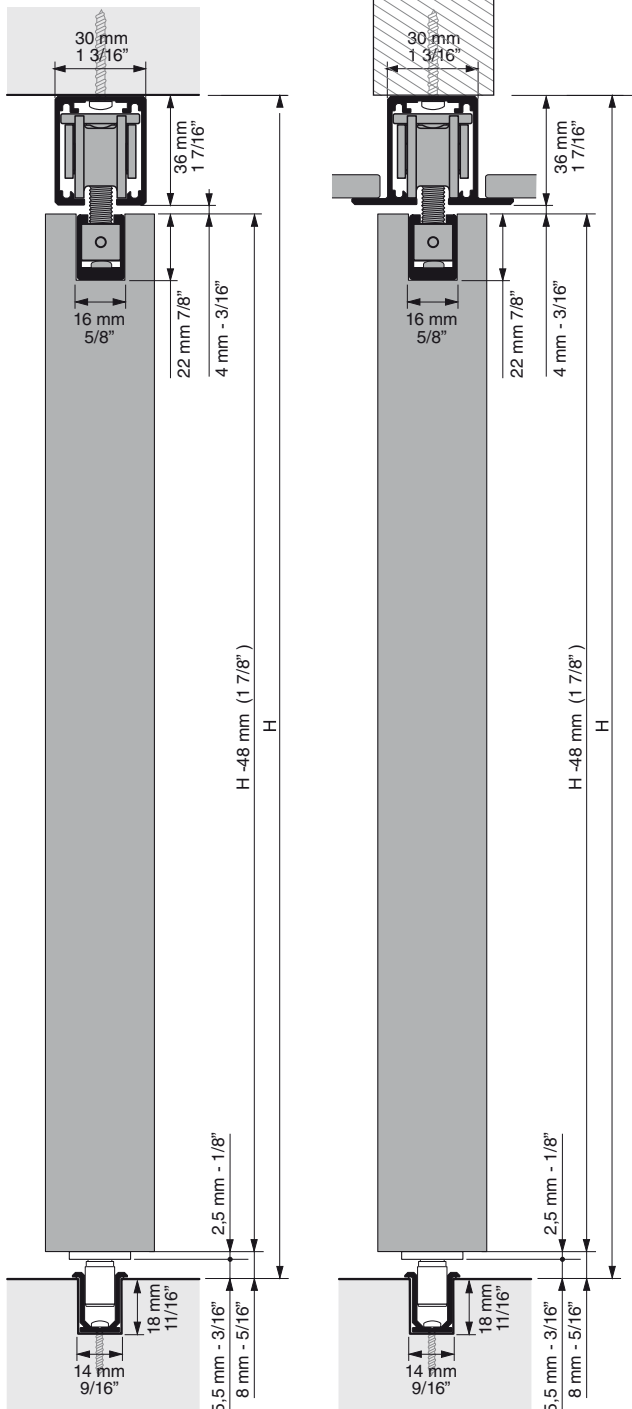

MECANIZACIÓN DE LOS PANELES
PANEL FABRICATION