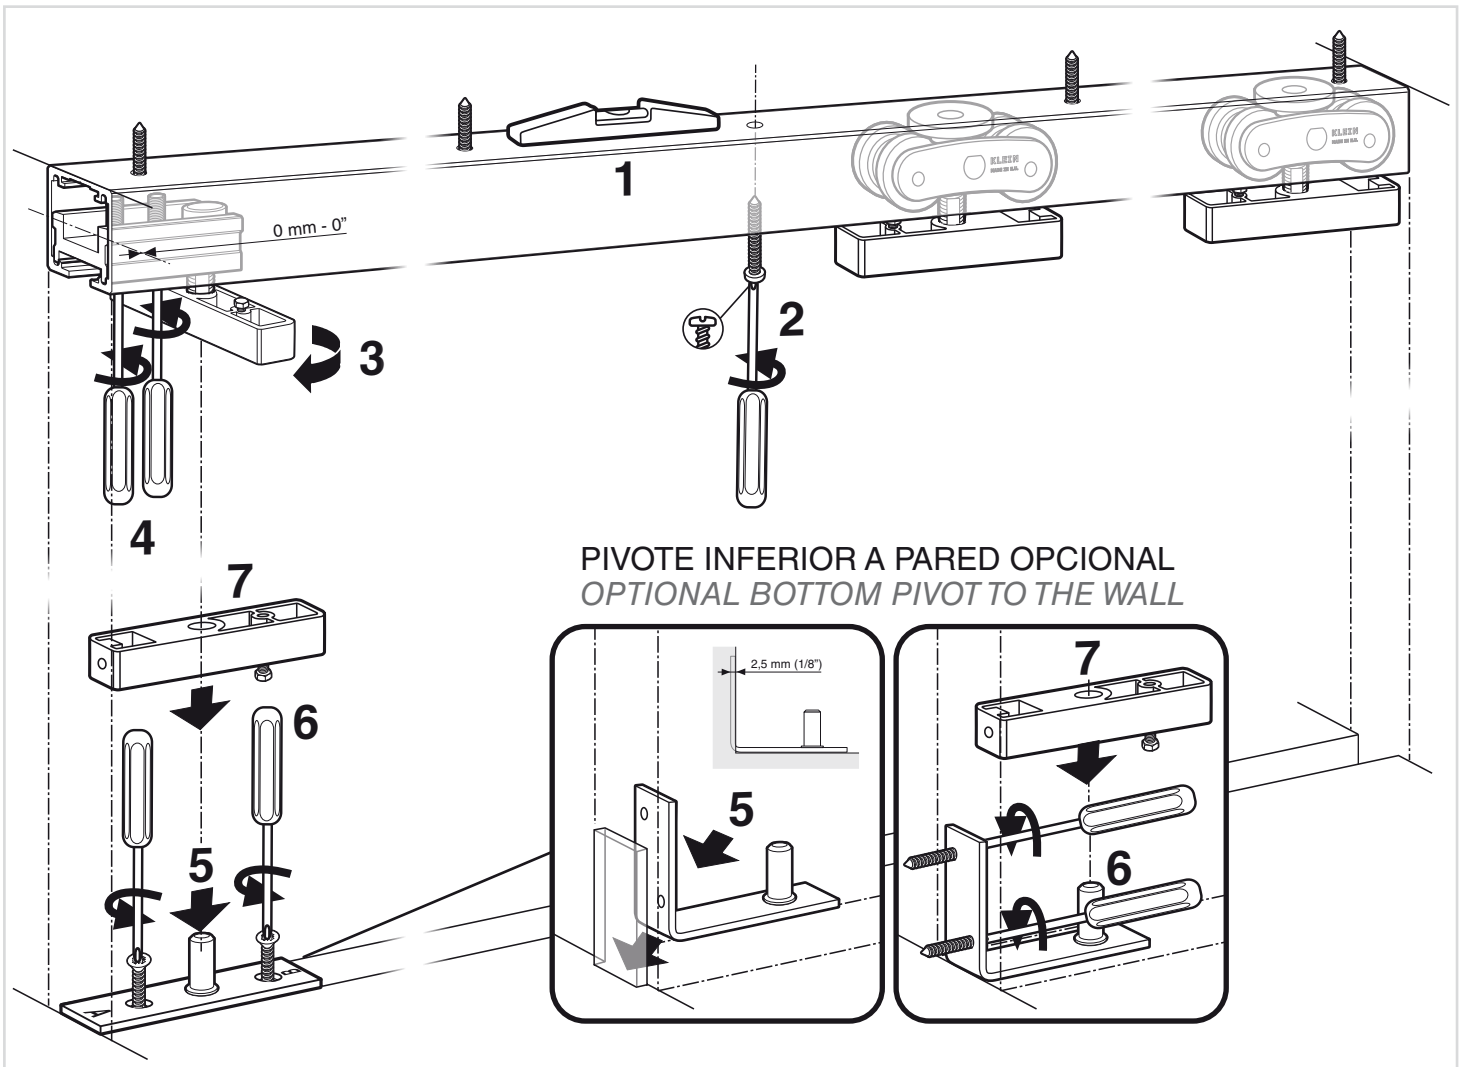

4 MONTAJE DEL PERFIL Y FIJACIÓN PIVOTES UPPER TRACK MOUNTING AND PIVOT ADJUSTING