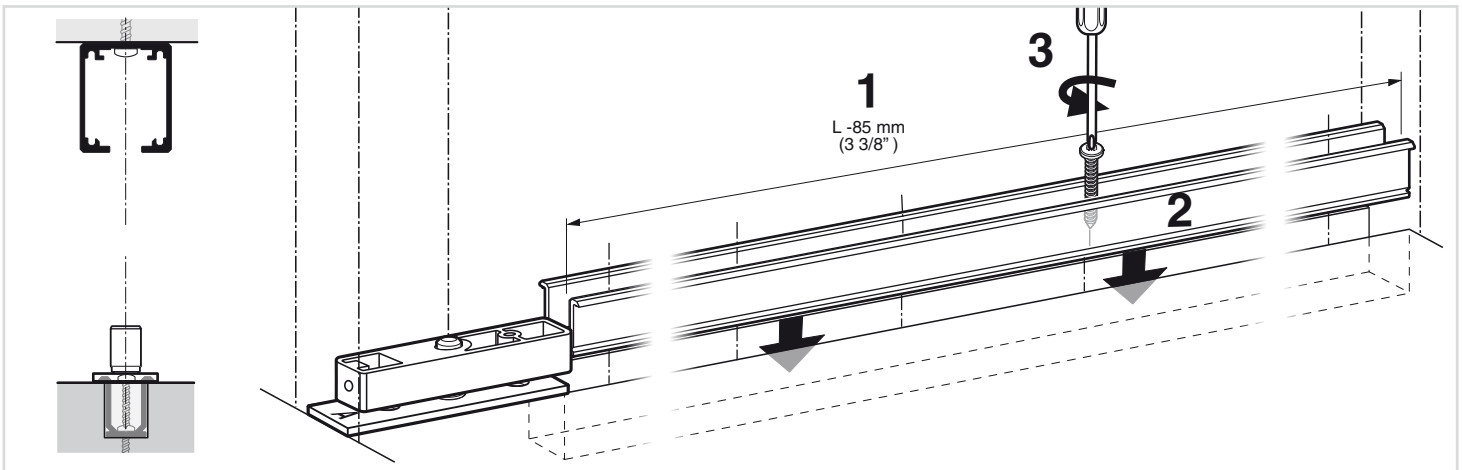

5 COLOCACIÓN DE LA GUÍA INFERIOR BOTTOM TRACK MOUNTING