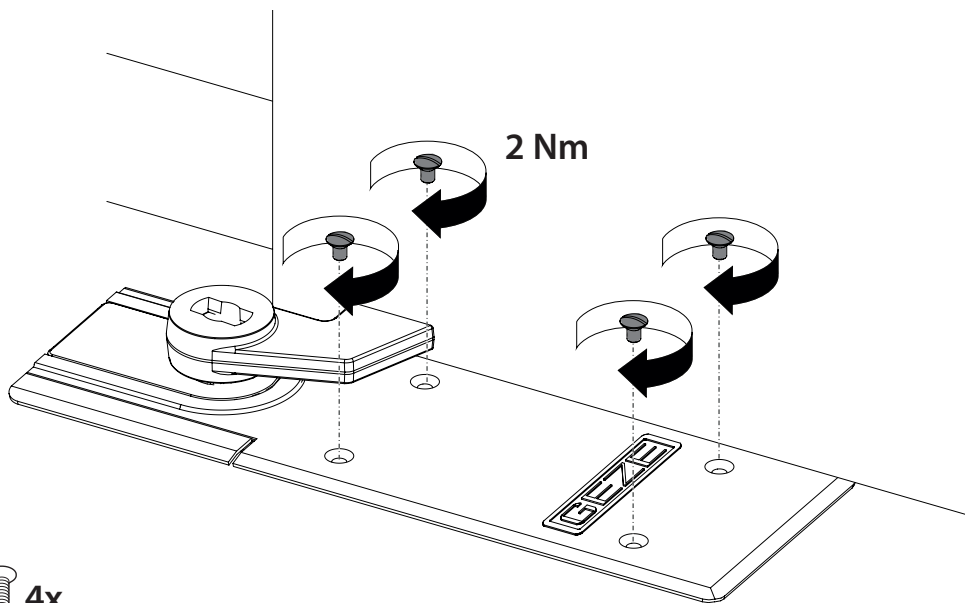

Deckplatte
Cover plate
Plaque de recouvrement
Embellededor

161033-00

GEZE

1

2

3

4

2 Nm

 4x