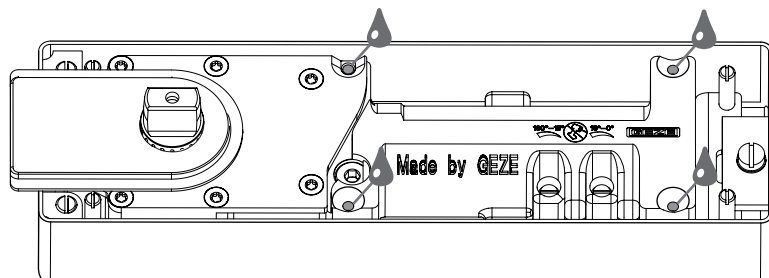

Deckplatte
Cover plate
Plaque de recouvrement
Embellededor

161033-00

GEZE

1

2

3

4

2 Nm

 4x