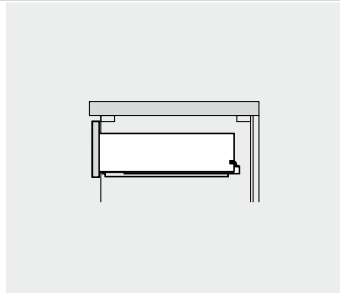

Acoplamiento

Cajón de 4 lados

Cajón de 3 lados

Cajón interior

Ajuste

560H/566H/550H
Ajuste altura
+ 3 mm

560H/566H/561H
Ajuste de inclinación sobre la guía

Ajuste de la altura y el lateral del
herraje de ajuste del frente
± 2 mm

Ajuste en altura (561H/551H)

561H: + 2.5 mm

551H: + 2.5 mm

Enganche y desenganche del cajón (560H/566H/550H)

Colgar

Desenganche