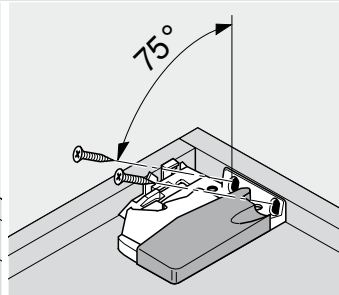

Acoplamiento

Cajón de 4 lados

Cajón de 3 lados

Cajón interior

Ajuste

560H/566H/550H
Ajuste altura
+ 3 mm

560H/566H/561H
Ajuste de inclinación sobre la guía

Ajuste de la altura y el lateral del
herraje de ajuste del frente
± 2 mm

Ajuste en altura (561H/551H)

561H: + 2.5 mm

551H: + 2.5 mm

Enganche y desenganche del cajón (560H/566H/550H)

Colgar

Desenganche