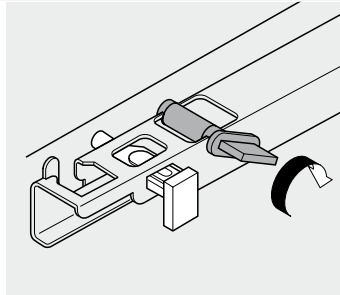

Acoplamiento

Cajón de 4 lados

Cajón de 3 lados

Cajón interior

Ajuste

560H/566H/550H
Ajuste altura
+ 3 mm

560H/566H/561H
Ajuste de inclinación sobre la guía

Ajuste de la altura y el lateral del
herraje de ajuste del frente
± 2 mm

Ajuste en altura (561H/551H)

561H: + 2.5 mm

551H: + 2.5 mm

Enganche y desenganche del cajón (560H/566H/550H)

Colgar

Desenganche