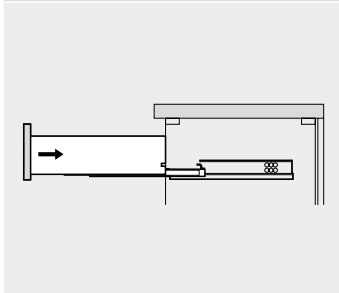

Acoplamiento

Cajón de 4 lados

Cajón de 3 lados

Cajón interior

Ajuste

560H/566H/550H
Ajuste altura
+ 3 mm

560H/566H/561H
Ajuste de inclinación sobre la guía

Ajuste de la altura y el lateral del
herraje de ajuste del frente
± 2 mm

Ajuste en altura (561H/551H)

561H: + 2.5 mm

551H: + 2.5 mm

Enganche y desenganche del cajón (560H/566H/550H)

Colgar

Desenganche