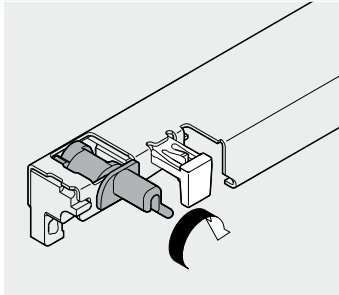

Acoplamiento

Cajón de 4 lados

Cajón de 3 lados

Cajón interior

Ajuste

560H/566H/550H
Ajuste altura
+ 3 mm

560H/566H/561H
Ajuste de inclinación sobre la guía

Ajuste de la altura y el lateral del
herraje de ajuste del frente
± 2 mm

Ajuste en altura (561H/551H)

561H: + 2.5 mm

551H: + 2.5 mm

Enganche y desenganche del cajón (560H/566H/550H)

Colgar

Desenganche