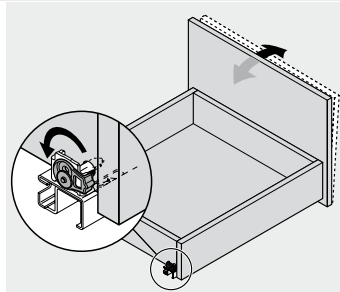

Acoplamiento

Cajón de 4 lados

Cajón de 3 lados

Cajón interior

Ajuste

560H/566H/550H
Ajuste altura
+ 3 mm

560H/566H/561H
Ajuste de inclinación sobre la guía

Ajuste de la altura y el lateral del
herraje de ajuste del frente
± 2 mm

Ajuste en altura (561H/551H)

561H: + 2.5 mm

551H: + 2.5 mm

Enganche y desenganche del cajón (560H/566H/550H)

Colgar

Desenganche