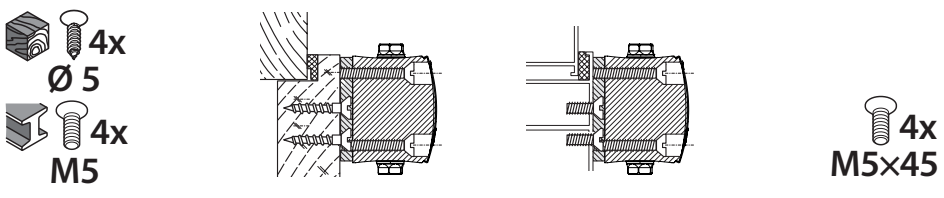

TS 5000 ECLINE

144856-04

4

5

6

7

8

i